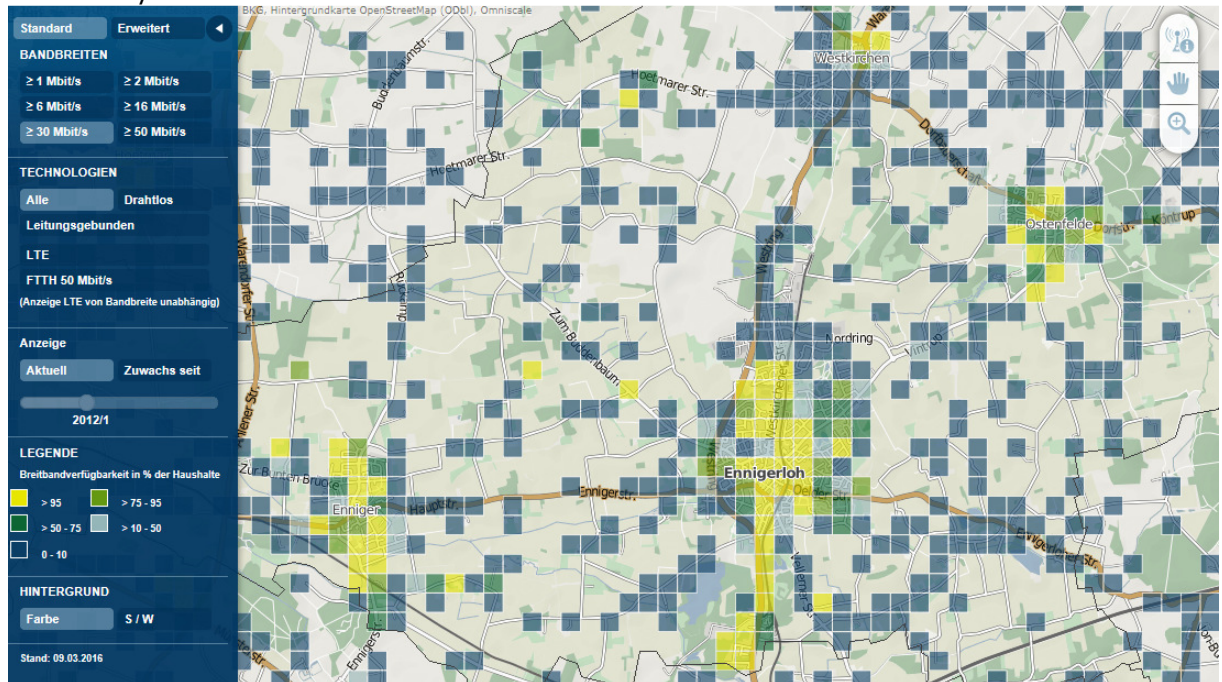

Anschlussqualität
 \geq 30 Mbit/s

53,1%

Anschlussqualität
 \geq 50 Mbit/s

48,1%

Einwohner: 272949
 Fläche: 1317,81 km²
 Bevölkerungsdichte: 207,0 Einwohner/km²
 Kreisgliederung: 13 Städte und Gemeinden
 Regierungsbezirk: Münster
 Website: <http://www.kreis-warendorf.de/w1/index.php>

Anschlussqualität
 \geq 16 Mbit/s

66,5%

zu 66,9% im Kreis

Anschlussqualität
 \geq 30 Mbit/s

59,3%

zu 53,1% im Kreis

Anschlussqualität
 \geq 50 Mbit/s

50,4%

zu 48,1% im Kreis

Detailübersicht Ennigerloh zur Versorgung der Haushalte

Quelle: www.zukunft-breitband.de

≥ 6 Mbit/s

≥ 16 Mbit/s

≥ 30 Mbit/s

≥ 50 Mbit/s