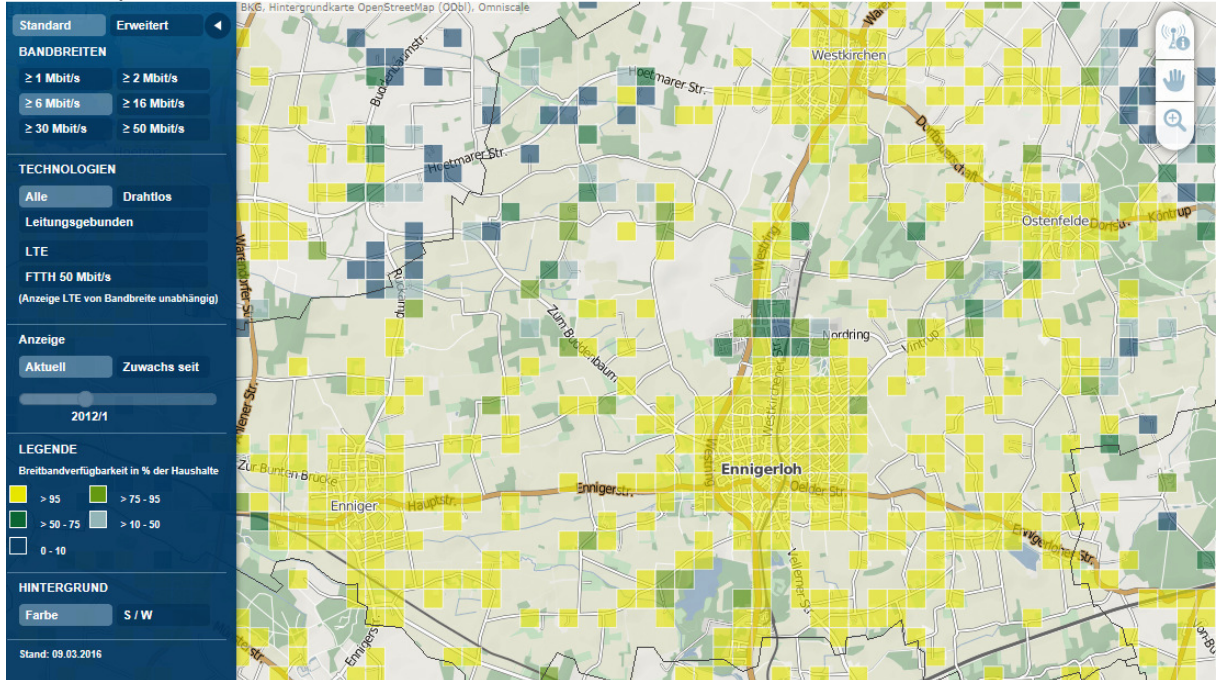

Anschlussqualität
 \geq 30 Mbit/s

53,1%

Anschlussqualität
 \geq 50 Mbit/s

48,1%

Einwohner: 272949
 Fläche: 1317,81 km²
 Bevölkerungsdichte: 207,0 Einwohner/km²
 Kreisgliederung: 13 Städte und Gemeinden
 Regierungsbezirk: Münster
 Website: <http://www.kreis-warendorf.de/w1/index.php>

Anschlussqualität
 \geq 16 Mbit/s

66,5%

zu 66,9% im Kreis

Anschlussqualität
 \geq 30 Mbit/s

59,3%

zu 53,1% im Kreis

Anschlussqualität
 \geq 50 Mbit/s

50,4%

zu 48,1% im Kreis

Detailübersicht Ennigerloh zur Versorgung der Haushalte

Quelle: www.zukunft-breitband.de

≥ 6 Mbit/s

≥ 16 Mbit/s

≥ 30 Mbit/s

≥ 50 Mbit/s