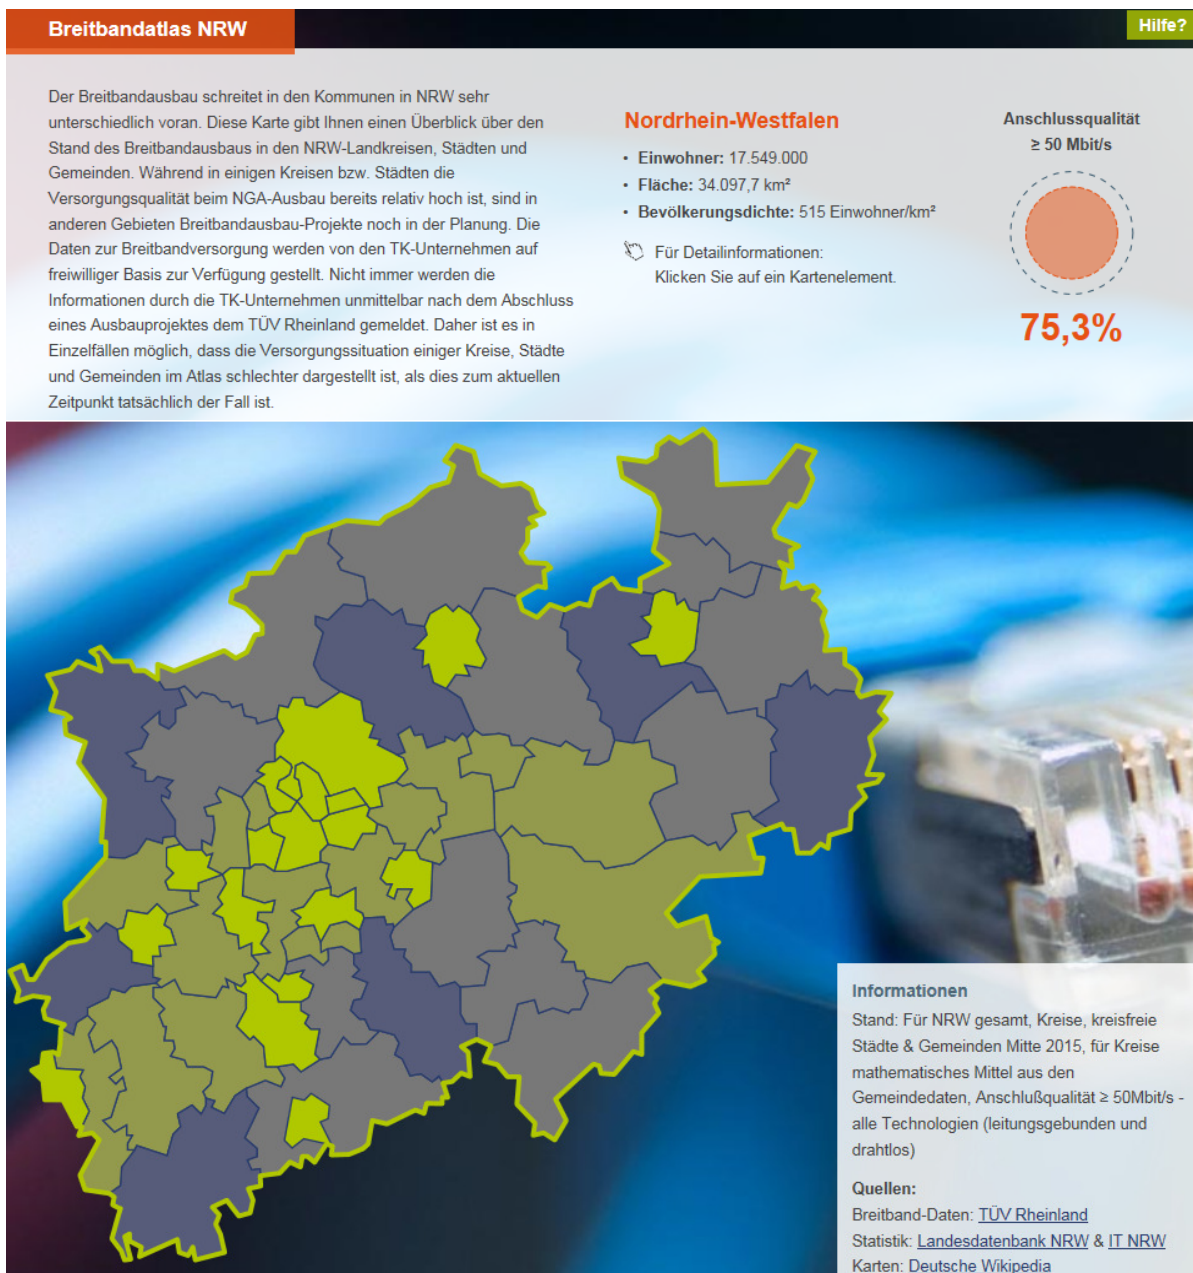

Übersicht zu NRW, dem Kreis Warendorf und Ennigerloh

Quelle: www.breitband.nrw.de

Einwohner: 272949
 Fläche: 1317,81 km²
 Bevölkerungsdichte: 207,0 Einwohner/km²
 Kreisgliederung: 13 Städte und Gemeinden
 Regierungsbezirk: Münster
 Website: <http://www.kreis-warendorf.de/w1/index.php>

Für Detailinformationen:
 Klicken Sie auf ein Kartenelement.

Ausbaustatus Warendorf

Anschlussqualität
 \geq 2 Mbit/s

99,9%

Anschlussqualität
 \geq 6 Mbit/s

95,7%

Anschlussqualität
 \geq 16 Mbit/s

66,9%

Anschlussqualität
 \geq 30 Mbit/s

53,1%

Anschlussqualität
 \geq 50 Mbit/s

48,1%

Einwohner: 272949
 Fläche: 1317,81 km²
 Bevölkerungsdichte: 207,0 Einwohner/km²
 Kreisgliederung: 13 Städte und Gemeinden
 Regierungsbezirk: Münster
 Website: <http://www.kreis-warendorf.de/w1/index.php>