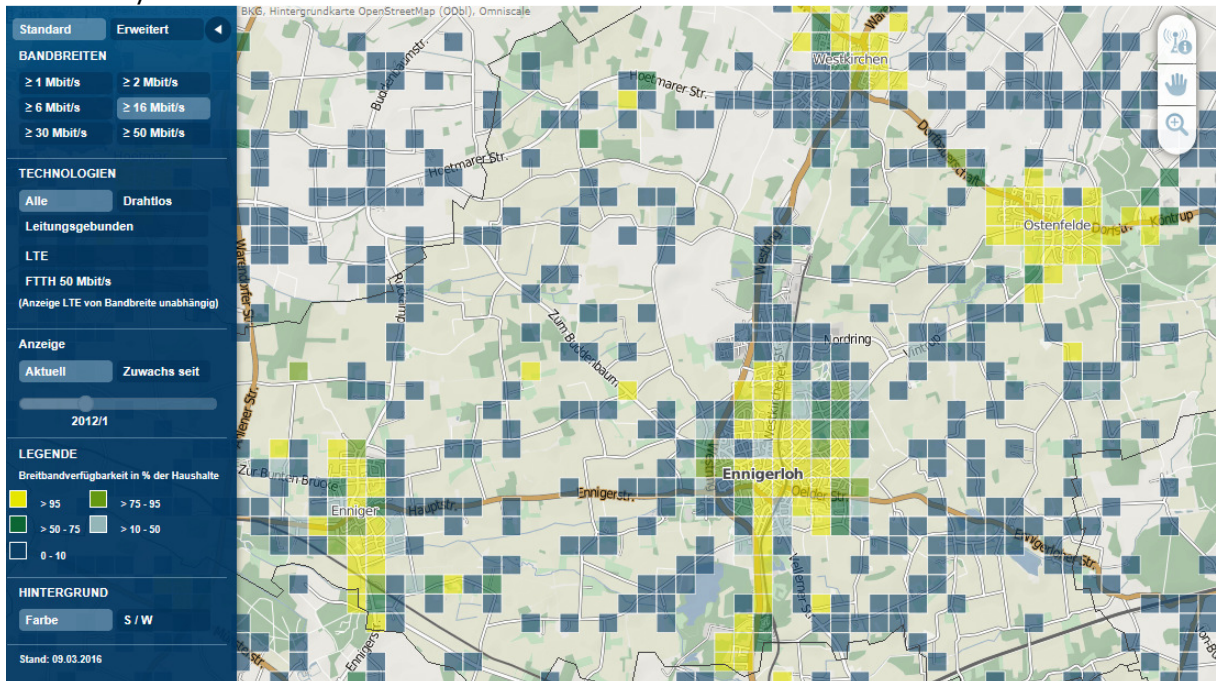

Anschlussqualität
 \geq 30 Mbit/s

53,1%

Anschlussqualität
 \geq 50 Mbit/s

48,1%

Einwohner: 272949
 Fläche: 1317,81 km²
 Bevölkerungsdichte: 207,0 Einwohner/km²
 Kreisgliederung: 13 Städte und Gemeinden
 Regierungsbezirk: Münster
 Website: <http://www.kreis-warendorf.de/w1/index.php>

Anschlussqualität
 \geq 16 Mbit/s

66,5%

zu 66,9% im Kreis

Anschlussqualität
 \geq 30 Mbit/s

59,3%

zu 53,1% im Kreis

Anschlussqualität
 \geq 50 Mbit/s

50,4%

zu 48,1% im Kreis

Detailübersicht Ennigerloh zur Versorgung der Haushalte

Quelle: www.zukunft-breitband.de

≥ 6 Mbit/s

≥ 16 Mbit/s

≥ 30 Mbit/s

≥ 50 Mbit/s